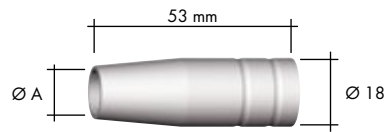

MB EVO 15, MB EVO 25

Wear parts

MB EVO 15

MB EVO 25

Gas nozzle (10 pcs.)

	Ø A		Ø B	
Cylindrical	Ø 16	145.0041	Ø 18	145.0042
Conical	Ø 12	145.0075 ¹	Ø 15	145.0076 ²
Tapered	Ø 9.5	145.0123	Ø 11.5	145.0124

Contact tip (10 pcs.)

		M6	M6
E-Cu	Ø 0.6	140.0008	-
	Ø 0.8	140.0059 ¹	140.0051
	Ø 1.0	140.0253	140.0242 ²
	Ø 1.2	-	140.0379
E-Cu for Al	Ø 0.8	141.0002	141.0001
	Ø 1.0	141.0007	141.0006
	Ø 1.2	-	141.0010
CuCrZr	Ø 0.6	140.0855	-
	Ø 0.8	140.0062	140.0054
	Ø 1.0	140.0256	140.0245
	Ø 1.2	-	140.0382

Nozzle spring (100 pcs.)

	002.0058 ¹	003.0013 ²
--	-----------------------	-----------------------

Gas nozzle holder (VE=1) / Contact tip holder (VE=10)

M6	002.0078 ¹	142.0001 ²	142.0267.10
----	-----------------------	-----------------------	-------------